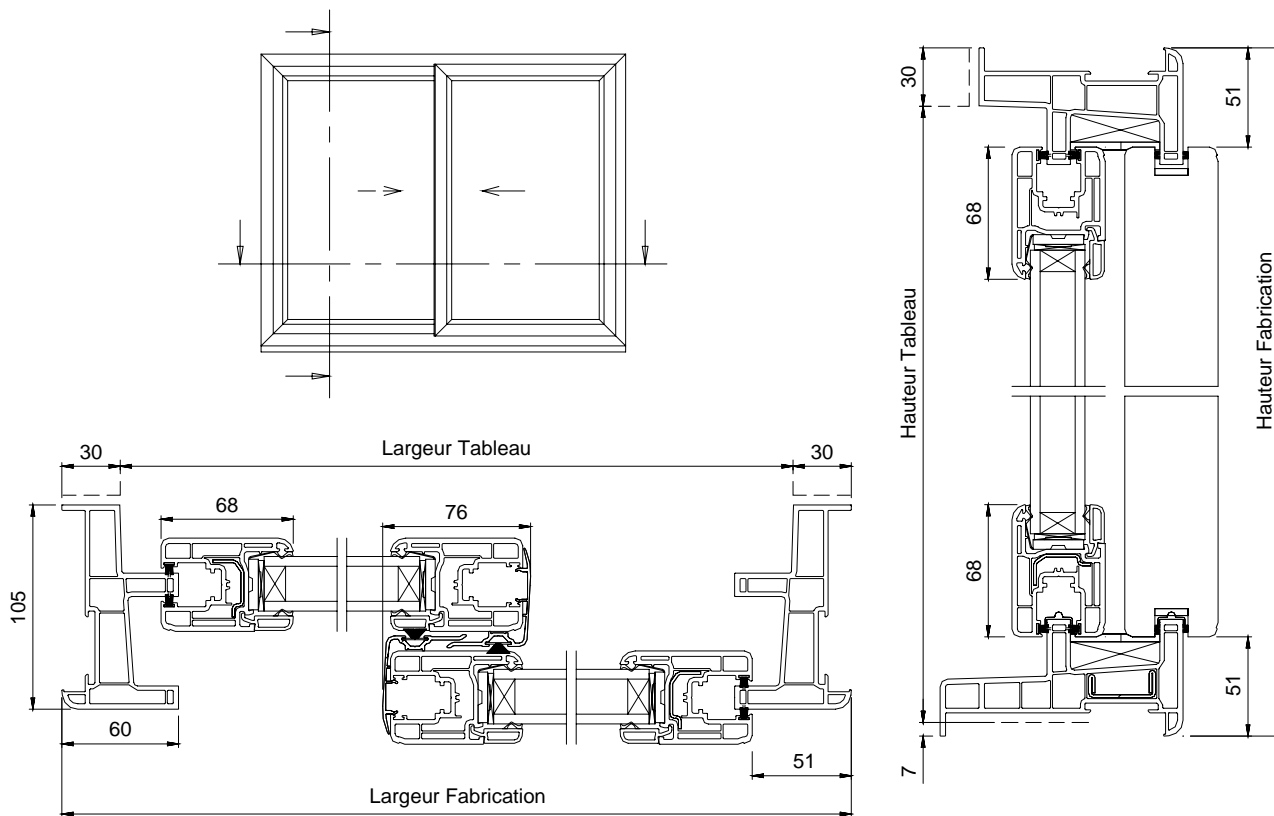

DESCRIPTIF

- Principe :** système coulissant pvc
- Profils :** coloris de base : blanc 9016
possibilité d'autres coloris : beige RAL 1015, plaxé chêne doré 2 faces
- | | | | |
|-------------------------|----------|-------------------------|---------|
| dormant de base : | 70 x 50 | ouvrant fenêtre : | 48 x 68 |
| dormant rénovation 27 : | 70 x 75 | ouvrant porte-fenêtre : | 48 x 82 |
| dormant rénovation 42 : | 70 x 90 | | |
| doublage de 100 : | 105 x 60 | | |
| doublage de 120 : | 125 x 60 | | |
| doublage de 140 : | 145 x 60 | | |
| doublage de 160 : | 165 x 60 | | |
- rail aluminium sur traverse basse
- Parcloses :** intérieures galbées, joint co-extrudé, clipsées en continu
- Vitrage de base :** 4 – 20 – 4 certifié CEKAL
épaisseur 28 mm maxi admissible ;
- Etanchéité :** 2 joints brosse au niveau de la chicane, joint brosse périphérique sur ouvrant
- Quincaillerie :** poignée de verrouillage laquée blanc
galets de roulements
crémone en acier zingué passivé
possibilité de fermeture à clé
- Autres éléments :** renforts en acier galvanisé dans les profilés suivant avis technique
- Pièces complémentaires :** tapées, bavettes
poignée filante centrale en aluminium
- Rénovation :** fixation par vérins ; recouvrement de 27 mm ou 42 mm
- Options :** croisillons intégrés 10 x 8 ou 26 x 8 blanc, gris métal et aspect laiton
blocs-baies avec volets roulants

PERFORMANCES**Avis technique n° 6/04-1575**

Type de menuiserie	Dimensions maximales H x L
Coulissant	2350 x 3000

GARANTIES

- Garantie décennale
Garantie de bon fonctionnement

Ces informations ne sont pas contractuelles. JHI se réserve le droit de modification sans préavis dans l'intérêt de l'évolution.

VUE DE FACE, COUPES HORIZONTALE ET VERTICALE D'UN COULISSANT PVC

COULISSANT PVC FENETRE

COULISSANT PVC PORTE