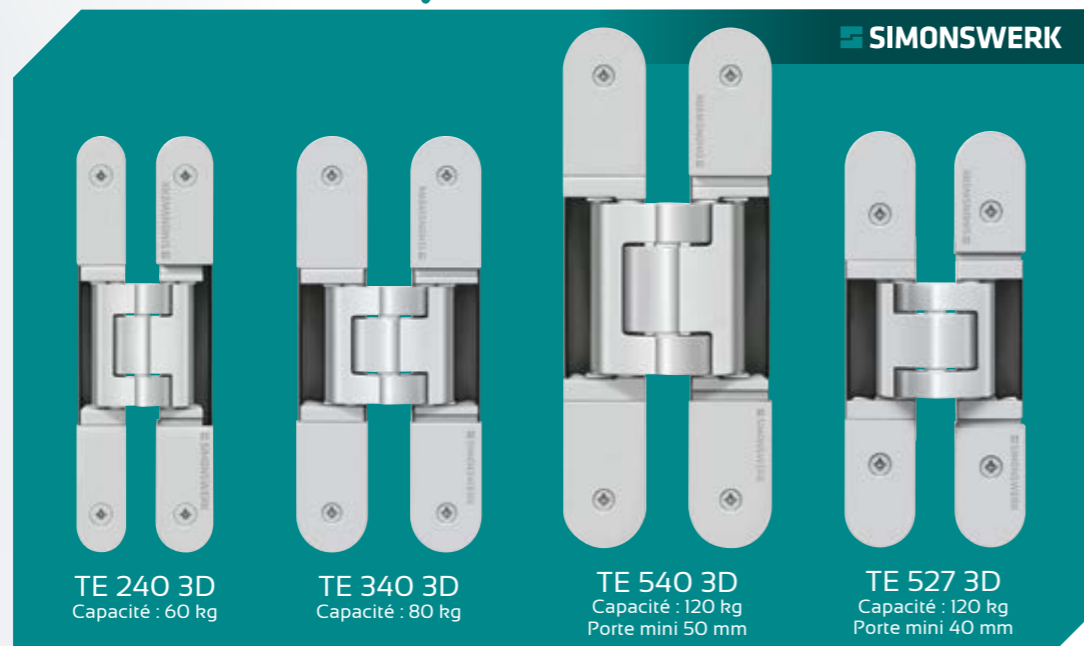

OPTION CHARNIÈRES INVISIBLES

Une option disponible avec 2 gammes de charnières

TECTUS : la référence du marché

Excellent rapport qualité/prix