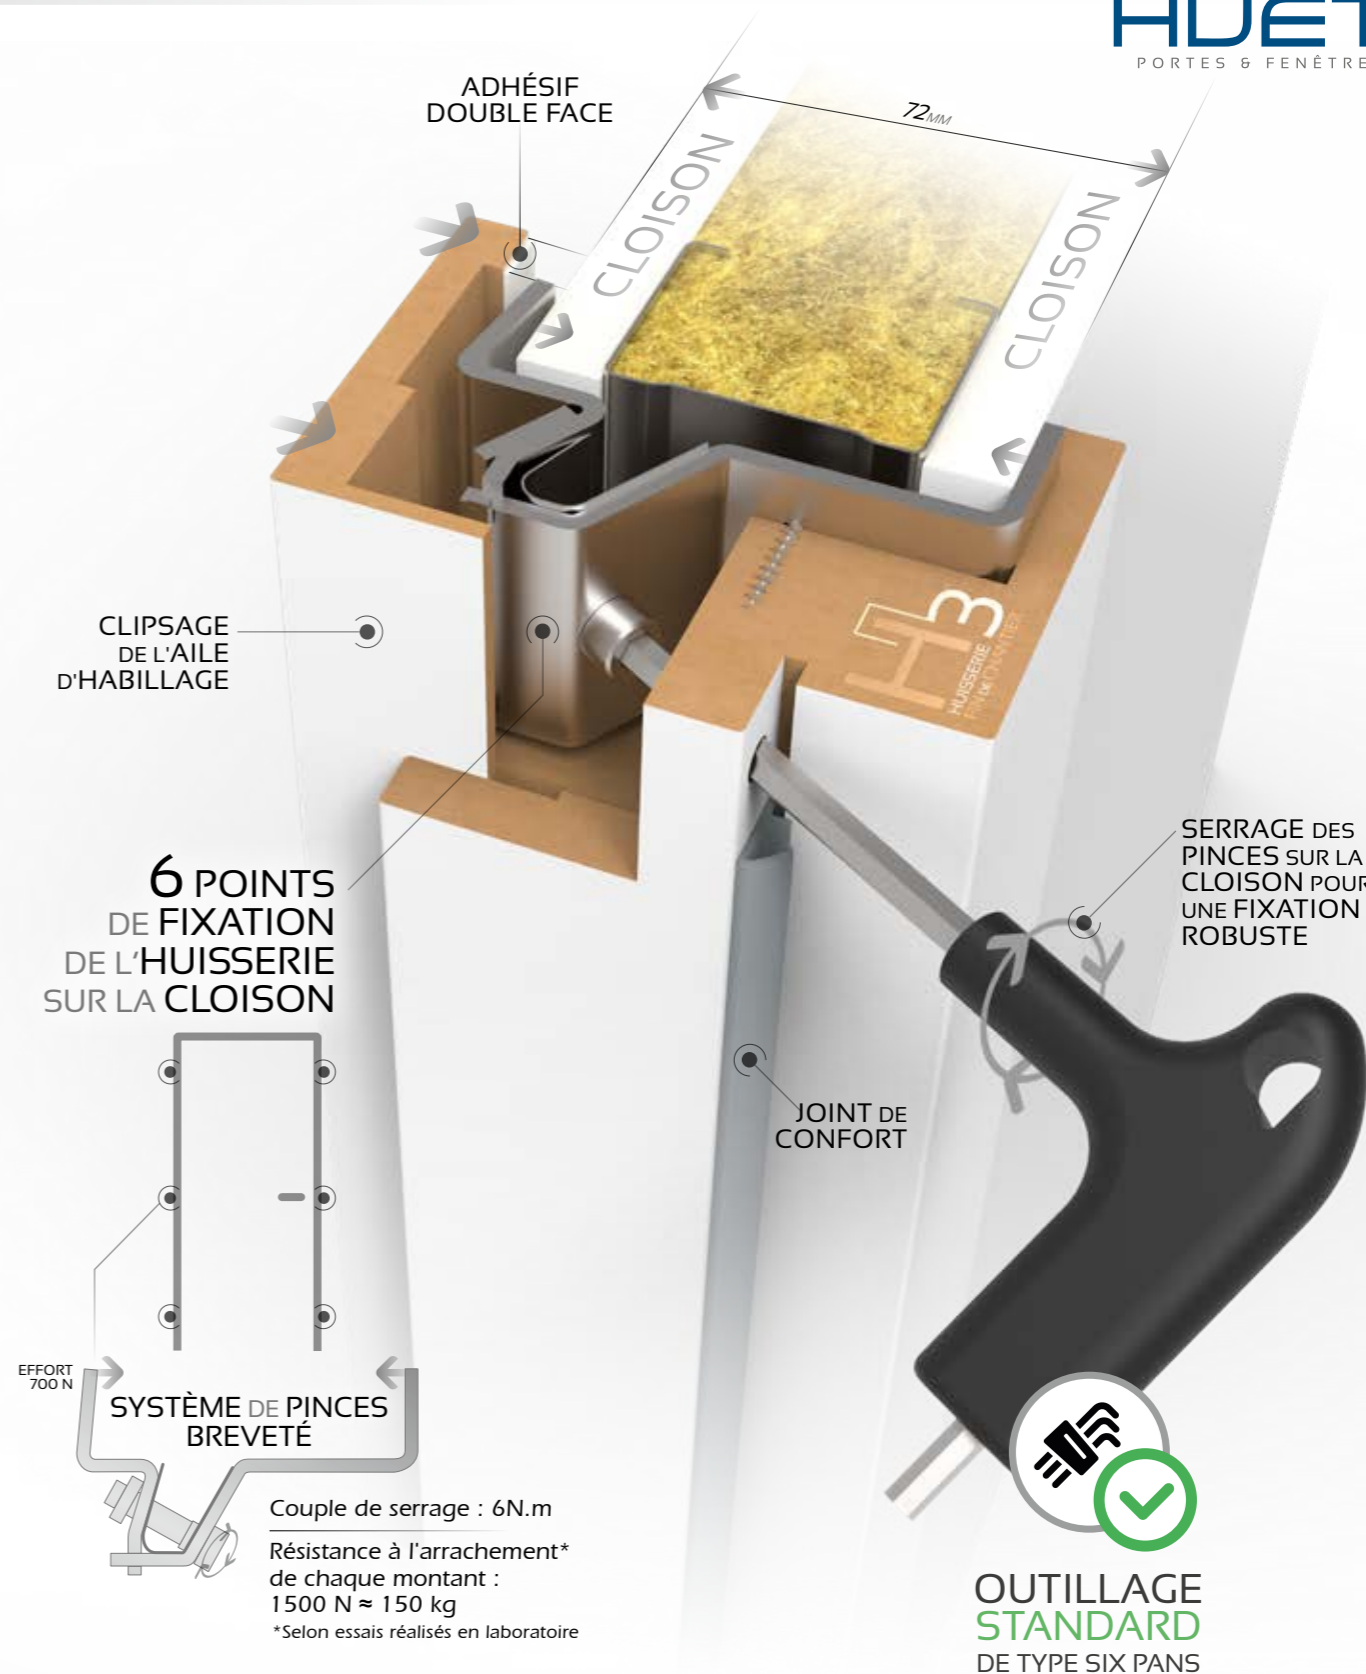

## LA NOUVELLE HUISSERIE FIN DE CHANTIER

- Grande facilité d'installation
- Finition parfaite
- Compatible avec toutes les portes de communication à recouvrement **HUET**

**RAPIDE**  
Réalisable en **10'** RÉGLAGES + FINITIONS  
COMPRIS

**FACILE À POSER**

✓ Réglage aplomb facilité grâce à des pinces

✓ Patins d'étanchéité adhésifs

✗ Pas besoin de tréteaux

**SANS CONSOMMABLES**

✗ Sans colle  
✗ Sans mousse expansive : plus écologique

✗ Sans vis  
✗ Sans pointe

✓ Fixation par pinces

**DESIGN CONTEMPORAIN**

✓ Jonction coupe droite

✓ Revêtement blanc en papier 100g/m<sup>2</sup> pouvant être peint

### POSE EN BAIE LIBRE SUR CLOISON 72 mm

- Adapté aux projets de construction neuve
- Réserve à prévoir sur cloison et sols finis

2085 mm ± 5 mm	780/880/980 mm ± 5 mm	Largueur vantail	Largueur réservation
		730 mm	780 mm
		830 mm	880 mm
		930 mm	980 mm