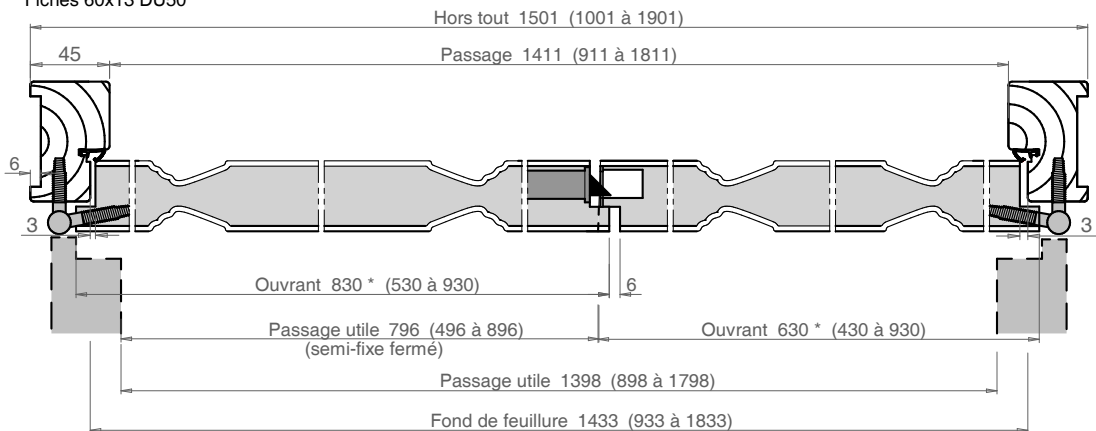

**Serrure** (fiche AT55) : bec de cane, bec de cane condamnation, pêne dormant ½ tour, sûreté 1 point. Axe à 50 mm

**Joint de confort** (huisserie bois, Optimio, chambranle c. ch ou H3)

**Vantail semi-fixe** : 2 verrous 160 mm (fiche AT56) et gâches

# POSTFORMÉE ÂME ALVÉOLAIRE Porte recouvrement BLOC-PORTE DE COMMUNICATION

Huisserie représentée  
PREMIUM HU52 - Section 68x45

Ferrage représenté  
Fiches 60x13 DU50

**Attention :** Dimensions hors-tout pour huisserie PREMIUM 68x45  
=> Pour PREMIUM+ 68x57, voir fiche HU56

Ferrage représenté  
Fiches 60x13 DU50

\* largeur ouvrant et semi-fixe fabriqués = largeur théorique - 3 mm