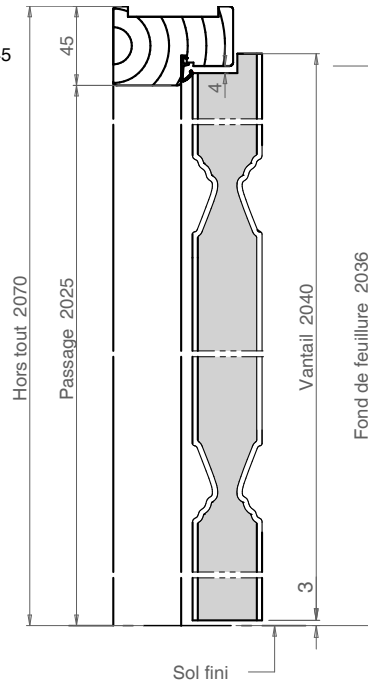

**Épaisseur** : 40 mm

**Poids surfacique** : 9 kg/m<sup>2</sup>

**Jonction centrale si 2 vantaux** : feuillure tiercée

#### REGARDS VITRÉS (FICHE AT50)

- Rectangle « grand clair », parclose en BEJ
- Cadre rectangulaire en ABS (3 ou 6 grands carreaux)

# POSTFORMÉE ÂME ALVÉOLAIRE Porte recouvrement BLOC-PORTE DE COMMUNICATION

Huisserie représentée  
PREMIUM HU52 - Section 68x45

Ferrage représenté  
Fiches 60x13 DU50

**Attention :** Dimensions hors-tout pour huisserie PREMIUM 68x45  
=> Pour PREMIUM+ 68x57, voir fiche HU56

Ferrage représenté  
Fiches 60x13 DU50

\* largeur ouvrant et semi-fixe fabriqués = largeur théorique - 3 mm