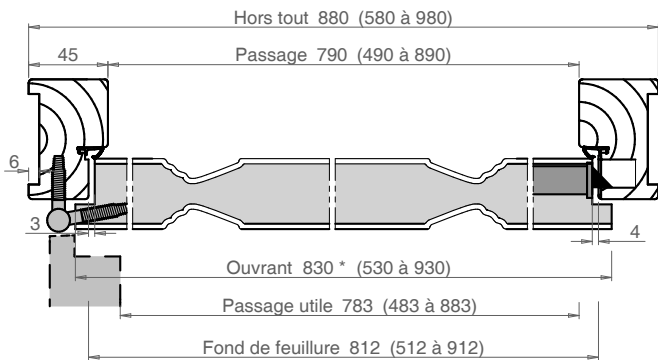

**Serrure** (fiche AT55) : bec de cane, bec de cane condamnation, pêne dormant ½ tour, sûreté 1 point. Axe à 50 mm

**Joint de confort** (huisserie bois, Optimio, chambranle c. ch ou H3)

**Vantail semi-fixe** : 2 verrous 160 mm (fiche AT56) et gâches

#### REGARDS VITRÉS (FICHE AT50)

- Rectangle « grand clair », parclose en BEJ
- Cadre rectangulaire en ABS (3 ou 6 grands carreaux)

#### OPTIONS

- Cadre de porte en Pin LCA, Hêtre LCA, BER
- Traitement IFH sur vantail et/ou huisserie
- Serrure avec axe à 40 mm

# POSTFORMÉE ÂME ALVÉOLAIRE Porte recouvrement BLOC-PORTE DE COMMUNICATION

Huisserie représentée  
PREMIUM HU52 - Section 68x45

Ferrage représenté  
Fiches 60x13 DU50

**Attention :** Dimensions hors-tout pour huisserie PREMIUM 68x45  
=> Pour PREMIUM+ 68x57, voir fiche HU56