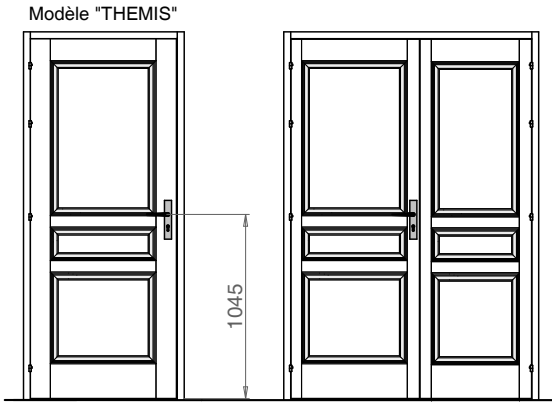

POSTFORMÉE ÂME ALVÉOLAIRE Porte recouvrement BLOC-PORTE DE COMMUNICATION

Huisserie représentée
PREMIUM HU52 - Section 68x45